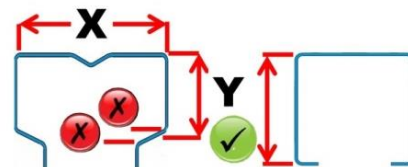

Prikazana su tri Protect-it 3M

Imamo Protect-it™ proizvode koji će odgovarati svim većim markama i širinama stubova. Za više informacija stupite u kontakt s nama.

Tabela za izbor Protect-it

Y	X	70 - 90mm	95-127mm	X	Y
25 - 36mm		3P	4P	1" - 1.3"	
32 - 43mm		3M	4M	1.3" - 1.7"	
38 - 50mm		3N	4N	1.5" - 2"	
50 - 63mm			4C	2" - 2.5"	
66 - 76mm		3L	4L	2.6" - 3"	
102 mm		3Q +2 P3 clips		3" - 4"	
118 mm		3Q +2 P2 clips		4" - 4.7"	
152 mm		3Q +2 P1 clips		5" - 6"	
Y	X	2.7" - 3.5"	3.75" - 5"	X	Y