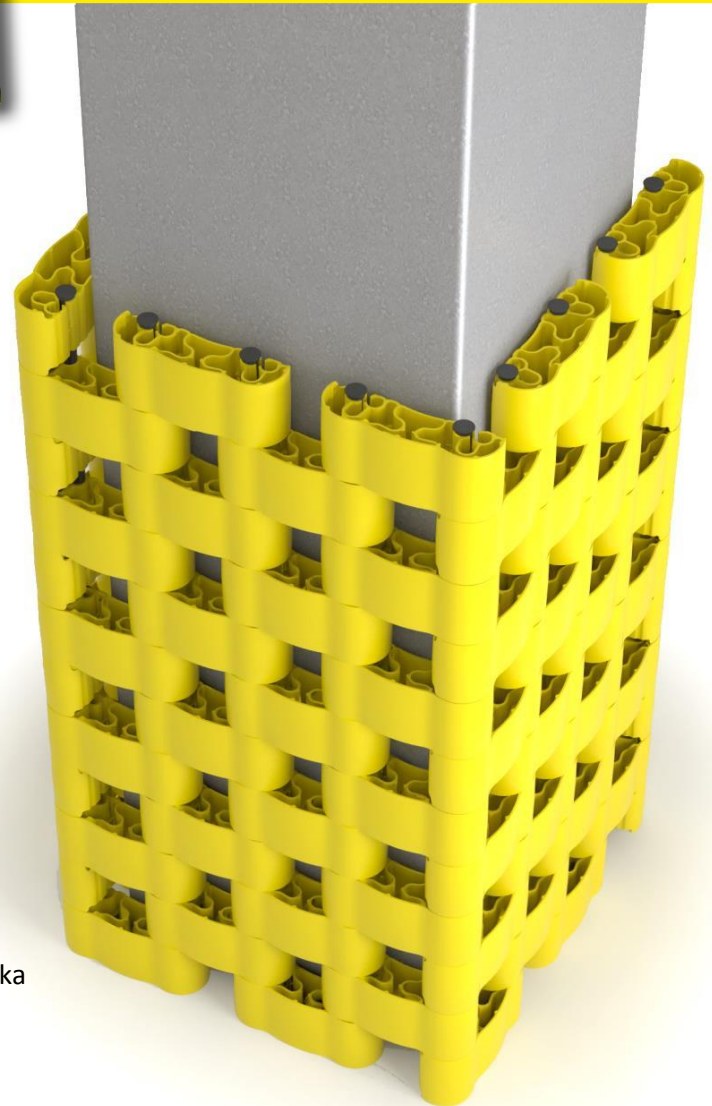

✓ PROŠAO TESTOVE UDARA

Bez oštećenja stuba širine 20,32 cm 8" (200UC_59) nakon udara 2,7-tonskog viličara pri brzini 6km/sat.

Svaka kutija sadrži 20 segmenta i 8 spajalica.

Kutije Protect-it MAXI za zaštitu do visine 1000 mm

RECTANGULAR & SQUARE COLUMNS - Width					mm
75-140	150-300	300-475	475-650	650-800	Depth
1	1.5	2	2.5	3	
	2	2.5	3	3.5	
		3	3.5	4	
			4	4.5	
Half the number if you only require half the height					5

ROUND COLUMNS - Diameter						
75-150	150-275	225-375	350-500	425-600	480-700	575-800
1	1.5	2	2.5	3	3.5	4

www.protect-it.com.au